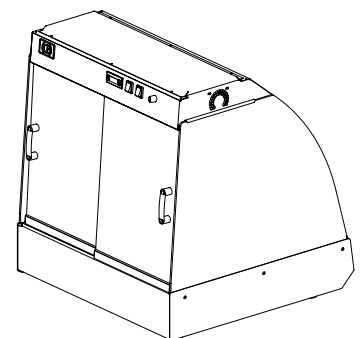

Cod. 14080092

**Ripiano intermedio extra per cavalletto**  
Extra intermediate shelf for stand  
Étagère intermédiaire extra pour chariot  
Extra Zwischenablage für Untergestell  
Estante intermedio extra para caballete

Modello Model Modèle Modell Modelo	Larghezza Width Largeur Breite Anchura	Profondità Depth Profondeur Tiefe Profundidad	Altezza Height Hauteur Höhe Altura	Bacinelle Trays Bacs Behälter Bandejas	Temperatura Temperature Température Temperatur Temperatura	Tensione Voltage Tension Spannung Voltaje	Potenza Power Puissance Leistung Potencia	Peso Weight Poids Gewicht Peso
<b>EVB 076 SELF</b>	760 mm	750 mm	850 mm	2 GN1/1	30° - 99°C	230V~	1,5 KW	Kg 67