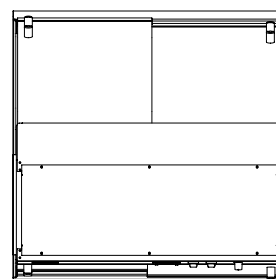

Modello Model Modèle Modell Modelo	Larghezza Width Largeur Breite Anchura	Profondità Depth Profondeur Tiefe Profundidad	Altezza Height Hauteur Höhe Altura	Bacinelle Trays Bacs Behälter Bandejas	Temperatura Temperature Température Temperatur Temperatura	Tensione Voltage Tension Spannung Voltaje	Potenza Power Puissance Leistung Potencia	Peso Weight Poids Gewicht Peso
<b>EVB 076 SELF</b>	760 mm	750 mm	850 mm	2 GN1/1	30° - 99°C	230V~	1,5 KW	Kg 67