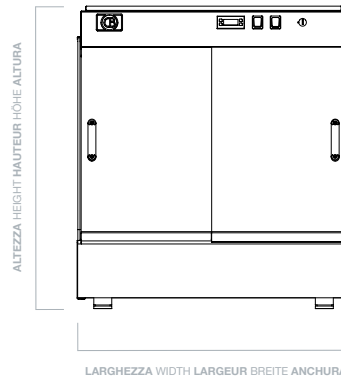

EVB 076 SELF

Accessori
Optionals
Accessoires
Zubehör
Accesorios

Cavalletti smontabili in acciaio inox su ruote con ripiano intermedio
Demountable stainless steel stands on wheels with intermediate shelf
Chariots démontables en acier inox sur roulettes avec étagère intermédiaire
Inox-Untergestelle auf Rädern mit Zwischenablage
Caballetes desmontables de acero inox con ruedas y estante intermedio

Cod. 14100314

Kit sponde lexan su ripiano inferiore cavalletto
Lexan sides kit for lower shelf of the stand
Bandes en lexan sur l'étagère inférieure du chariot
Lexan-Rändersatz zur unteren Ablage des Untergestells
Kit bordes de lexan para el estante inferior del caballete

Cod. 14080092

Ripiano intermedio extra per cavalletto
Extra intermediate shelf for stand
Étagère intermédiaire extra pour chariot
Extra Zwischenablage für Untergestell
Estante intermedio extra para caballete

Cod. 04040410

Info tecnica
Technical info
Infos techniques
Technische Info
Info técnica

Tipo presa Socket Prise Anschlussdose Toma de enchufe	Schuko
Cavi di alimentazione Power Cables Câbles d'alimentation Stromkabel Cables de alimentación	1

Modello Model Modèle Modell Modelo	Larghezza Width Largeur Breite Anchura	Profondità Depth Profondeur Tiefe Profundidad	Altezza Height Hauteur Höhe Altura	Bacinelle Trays Bacs Behälter Bandejas	Temperatura Temperature Température Temperatur Temperatura	Tensione Voltage Tension Spannung Voltaje	Potenza Power Puissance Leistung Potencia	Peso Weight Poids Gewicht Peso
EVB 076 SELF	760 mm	750 mm	850 mm	2 GN1/1	30° - 99°C	230V~	1,5 KW	Kg 67